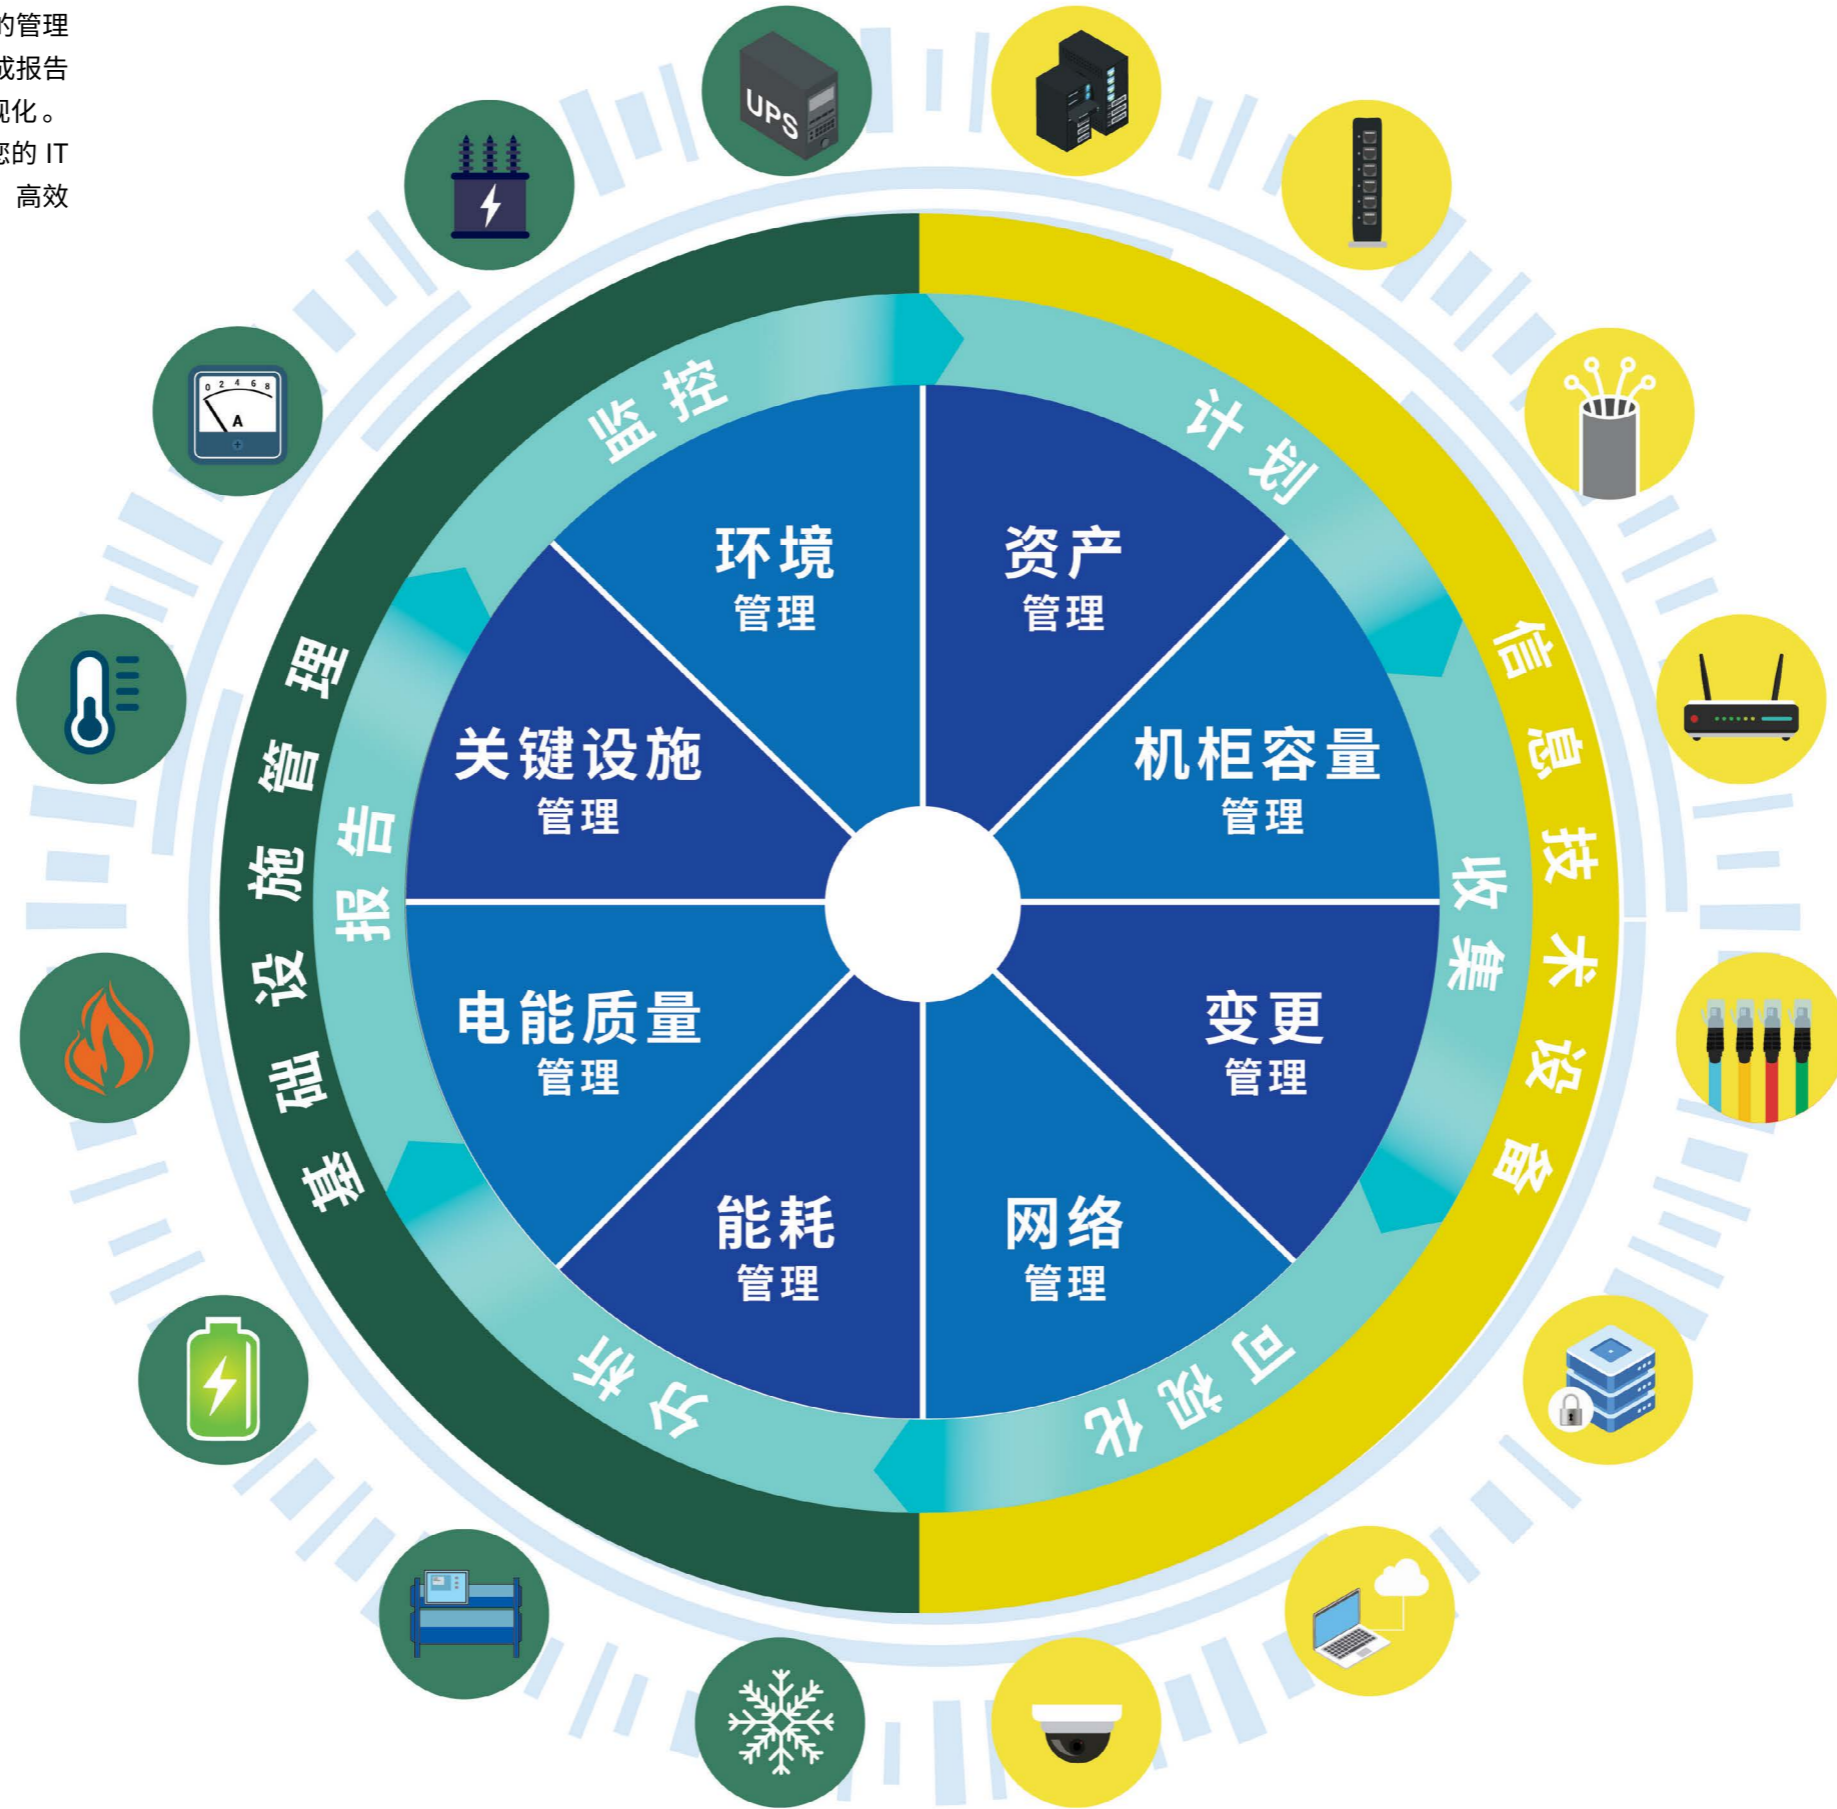

数据中心基础设施管理

iNAV DCIM 是为数据中心之内设施提供部署、监控和管理的交钥匙解决方案，为客户提供一个灵活的管理平台。当中八大模块兼具了灵活平台、自动生成报告系统及对数据中心的 IT 和关键基础设施三维可视化。总括而言，这是一个智能整合应用软件来管理您的 IT 资产，设施和环境，以满足可用性、安全性、高效和一体化的需要。